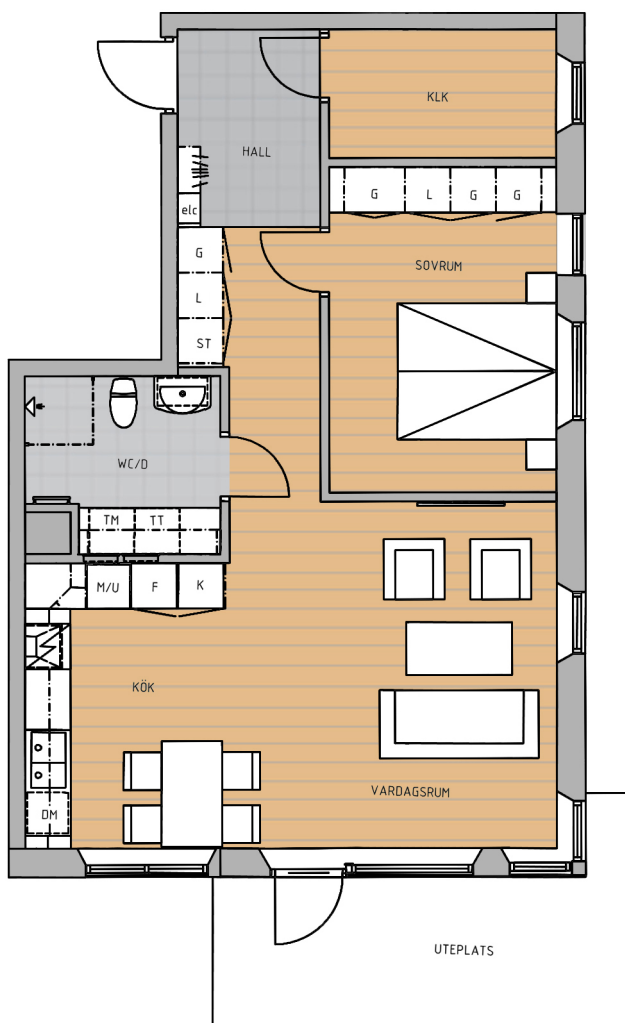

# Lägenhet 1913

2 rok, 66 kvm, plan 1

Fasad mot öster

## VÅNINGSPÅN & LÄGE

Läge i fastigheten

Situationsplan

Läge i området

Skala