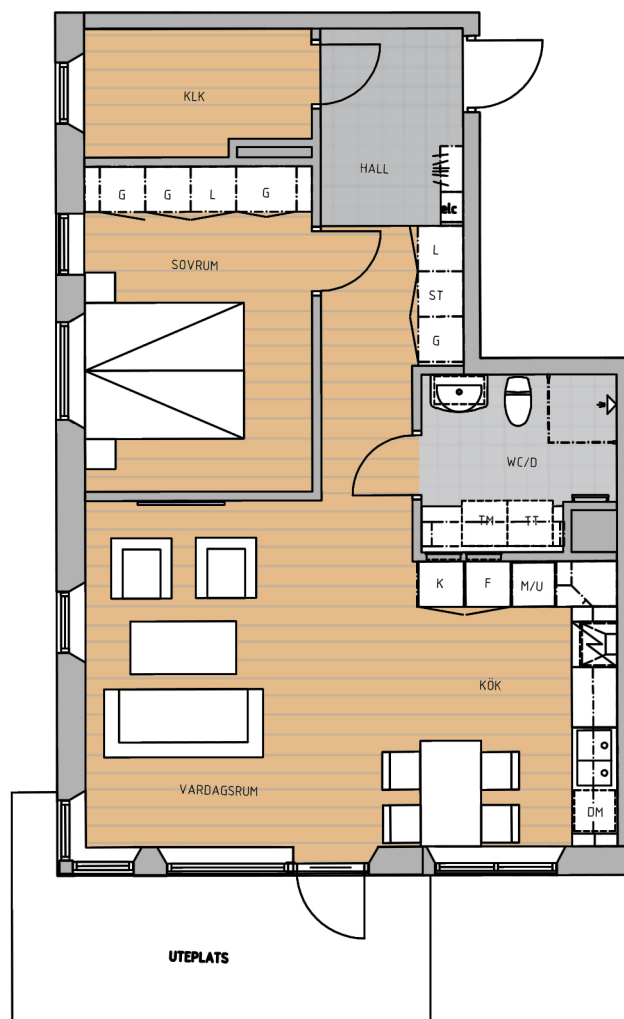

# Lägenhet 1911

2 rok, 66 kvm, plan 1

Fasad mot öster

## VÅNINGSPAN & LÄGE

Läge i fastigheten

Situationsplan

Läge i området

Skala